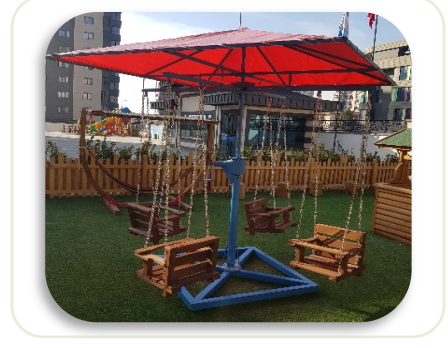

Ürün Adı	Dönen Salıncak
Ürün Kodu	TA-BHC33
Ölçü	
Malzeme	Demir + Çam