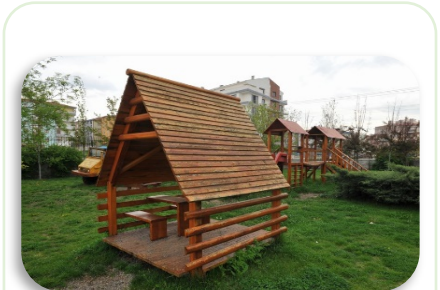

Ürün Adı Oyun Evi
Ürün Kodu TA-BHC17
Ölçü
Malzeme Çam

Ürün Adı Oyun Evi
Ürün Kodu TA-BHC18
Ölçü
Malzeme Çam

Bahçe

Bahçe Oyun Grupları

| | |
|-----------|----------|
| Ürün Adı | Tirtil |
| Ürün Kodu | TA-BHC19 |
| Ölçü | |
| Malzeme | Çam |