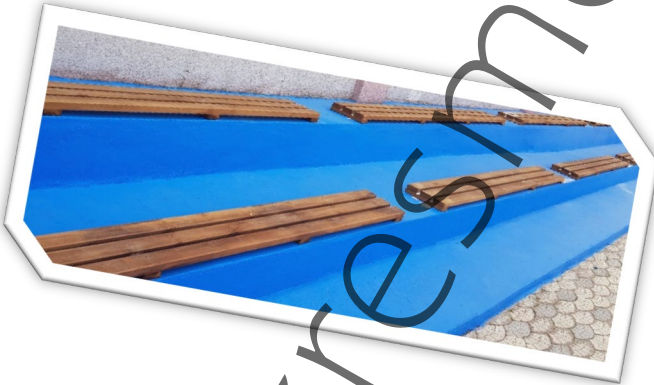

Referanslarımız

Ay Dede Anaokulu YALOVA