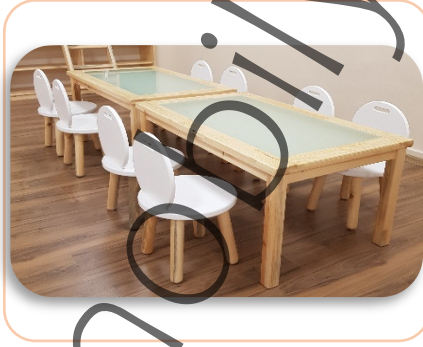

Ürün Adı	Işıklı Masa
Ürün Kodu	TA-MSL5
Ölçü	
Malzeme	Çam