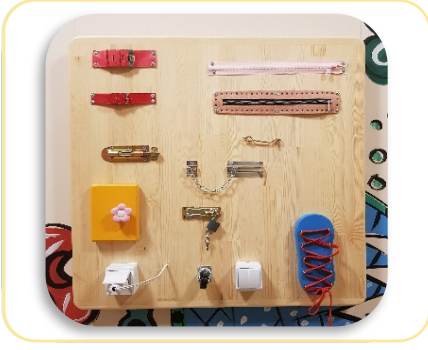

Ürün Adı	Koordinasyon Grubu
Ürün Kodu	TA-KORD4
Ölçü	
Malzeme	Çam