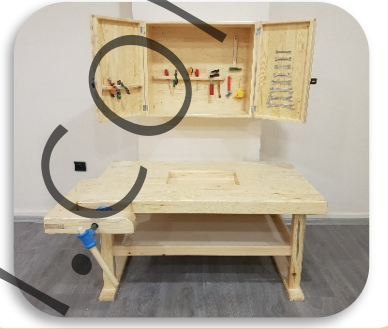

Atölyeler

Oyun Odası

| | |
|-----------|----------------|
| Ürün Adı | Ada Mutfak |
| Ürün Kodu | TA-OYN1 |
| Ölçü | |
| Malzeme | Çam + MDF Lake |

| | |
|-----------|------------|
| Ürün Adı | Manav Seti |
| Ürün Kodu | TA-OYN2 |
| Ölçü | |
| Malzeme | Çam |